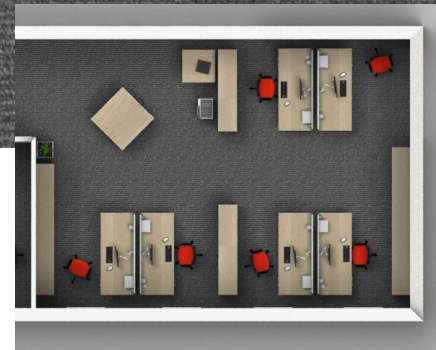

Einrichtungskonzepte für Arbeitsplätze

Doppelbüro zwei Arbeitsplätze

Einzelplatz 135° Tisch mit Standcontainer

Einzelbüro mit Besprechungsansatz

Einzelbüro mit Besprechungsansatz

Dreierbüro mit Tisch Sideboard

Dreierbüro mit 135° Tische mit Standcontainer

Viererbüro mit Highboard Container

Doppelplatz mit Anlauf Sideboard fm endless mit Stoff-Akustikrückwand

Doppelplätze mit Endless Anlaufpoint

Doppelplatz mit Tisch 135°

Viererplatz 135° Tisch mit 1/3 Kreis-Segmente und Standcontainer

Viererplatz 135° Tische

Großraum mit Cockpit Arbeitsplätzen

Großraum mit Steh-Sitz-Tischen

Großraum mit Rechteck Steh-Sitz Tischen

10.30

Großraum Rechtecktische

Großraum Rechtecktische / Cockpit-Tische

20.000

Call-Center Dreier Gruppen Winkeltische 120°

Call-Center Dreier Gruppen Winkeltische 120°

 Büromöbel

Call-Center Dreier Gruppen Winkeltische 120° mit Standcontainer