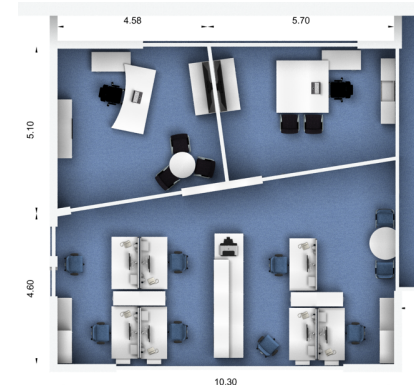

Einrichtungskonzepte für Arbeitsplätze

Doppelbüro zwei Arbeitsplätze

Einzelplatz 135° Tisch mit Standcontainer

Einzelbüro mit Besprechungsansatz

Einzelbüro mit Besprechungsansatz

Dreierbüro mit Tisch Sideboard

Doppelplatz mit mit Blockansatz

Doppelplatz mit 135° vorne mit 1/3 Kreis-Segment

Doppelplatz Cockpitform mit Ansatzregal

Doppelplatz Rechteckform

Doppelplatz Steh-Sitz-Tisch all-in-one

Viererplatz EDV Form Tische

Viererplatz 135° Tisch mit 1/3 Kreis-Segmente und Standcontainer

Viererplatz 135° Tische

Großraum mit Cockpit Arbeitsplätzen

Großraum mit Steh-Sitz-Tischen

Großraum mit Rechteck Steh-Sitz Tischen

10.30

Großraum Rechtecktische

Großraum Rechtecktische / Cockpit-Tische

20.000

Call-Center Dreier Gruppen Winkeltische 120°

Call-Center Dreier Gruppen Winkeltische 120°

 Büromöbel

Call-Center Dreier Gruppen Winkeltische 120° mit Standcontainer